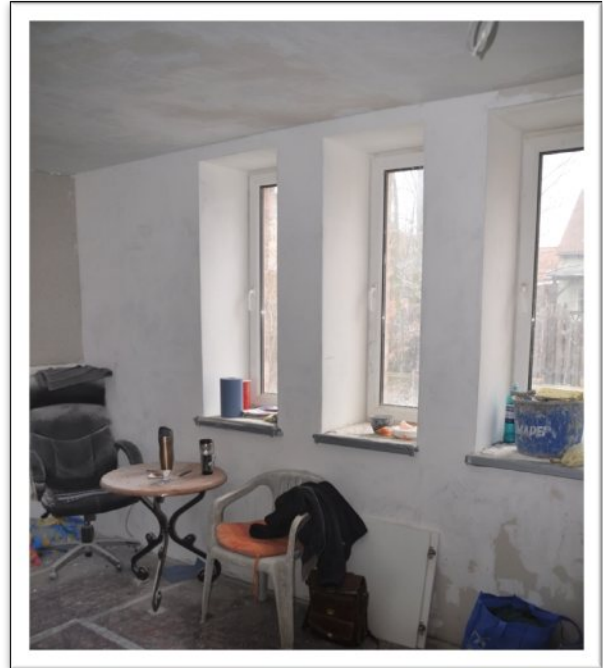

Reichenberger Str. 26 in 02763 Zittau

Instandsetzung & Sanierung, in Durchführung

Fakten:

Grundstücksfläche:	210 m ²
Vermietbare Fläche:	373 m ²
Baujahr:	ca. 1890
Wohnungen:	4
Gewerbe/Wohnen:	1 (über 2 Etagen)
Denkmalschutz	
Lage im Sanierungsgebiet	