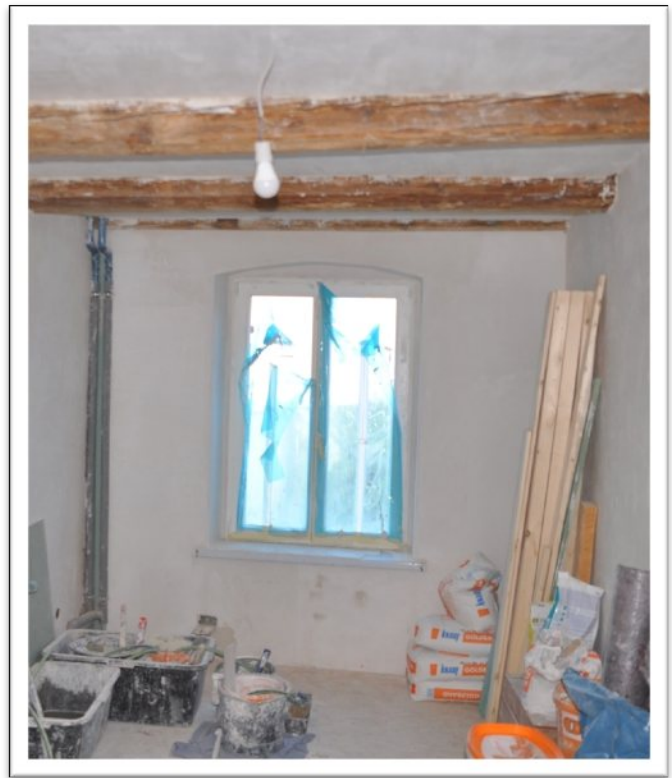

Reichenberger Str. 26 in 02763 Zittau

Instandsetzung & Sanierung, in Durchführung

Fakten:

Grundstücksfläche:	210 m ²
Vermietbare Fläche:	373 m ²
Baujahr:	ca. 1890
Wohnungen:	4
Gewerbe/Wohnen:	1 (über 2 Etagen)
Denkmalschutz	
Lage im Sanierungsgebiet	