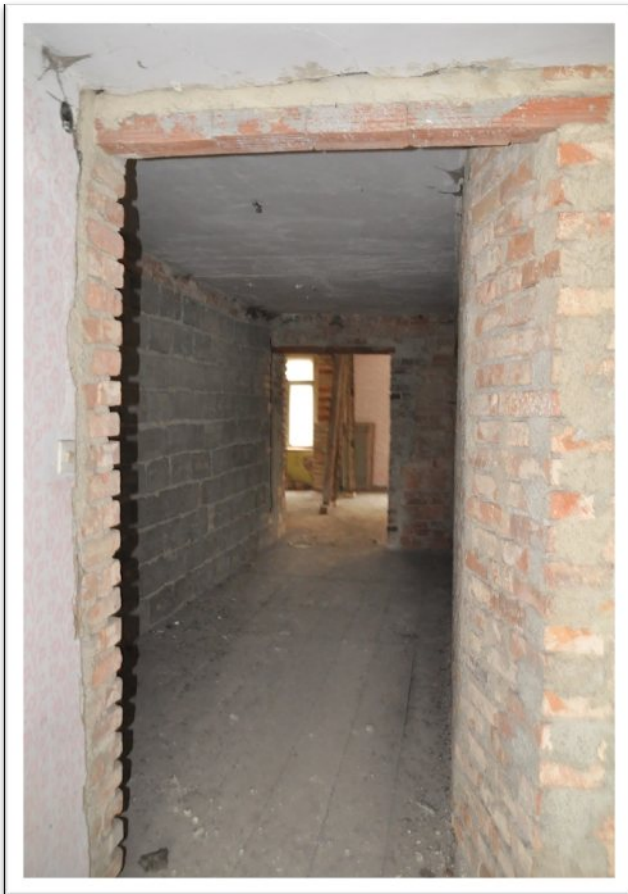

Reichenberger Str. 26 in 02763 Zittau

Instandsetzung & Sanierung, in Durchführung

Fakten:

Grundstücksfläche:	210 m ²
Vermietbare Fläche:	373 m ²
Baujahr:	ca. 1890
Wohnungen:	4
Gewerbe/Wohnen:	1 (über 2 Etagen)
Denkmalschutz	
Lage im Sanierungsgebiet	